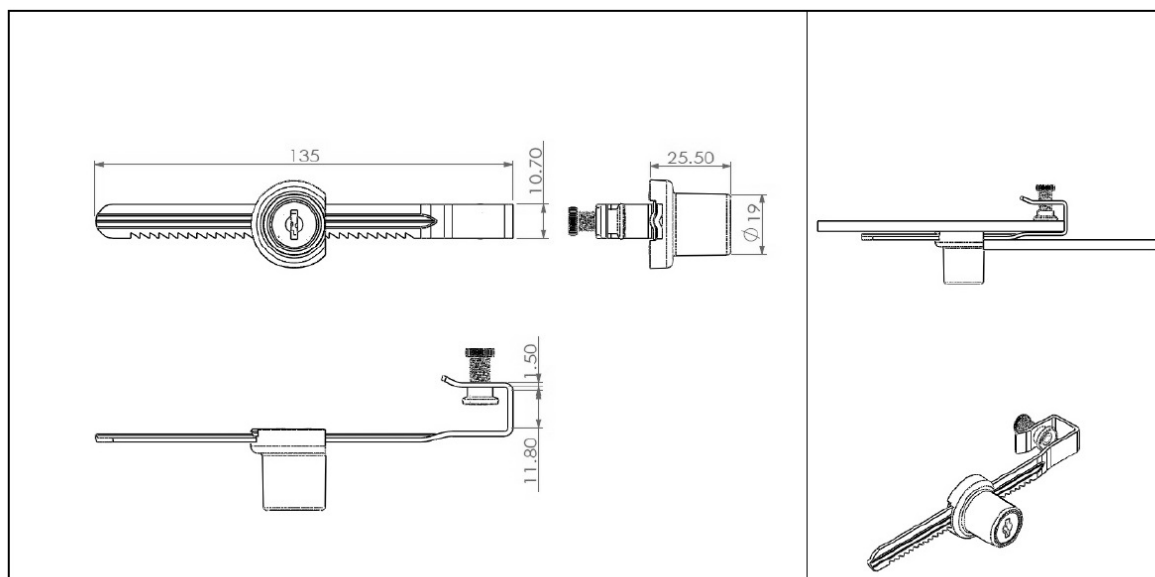

# PRODUCT SHEET

**Description:**

Sliding Glass Door Lock 750-135mm, CPL, KA D20 MK SISO

**Item number:**

14.09.013-0

Units	Box	Carton	HS Code	Barcode
Pcs.	20	200	8301300000	
				5704866452885

**SISO A/S**

Mileparken 11  
DK-2740 Skovlunde  
Denmark  
VAT: DK 24786013